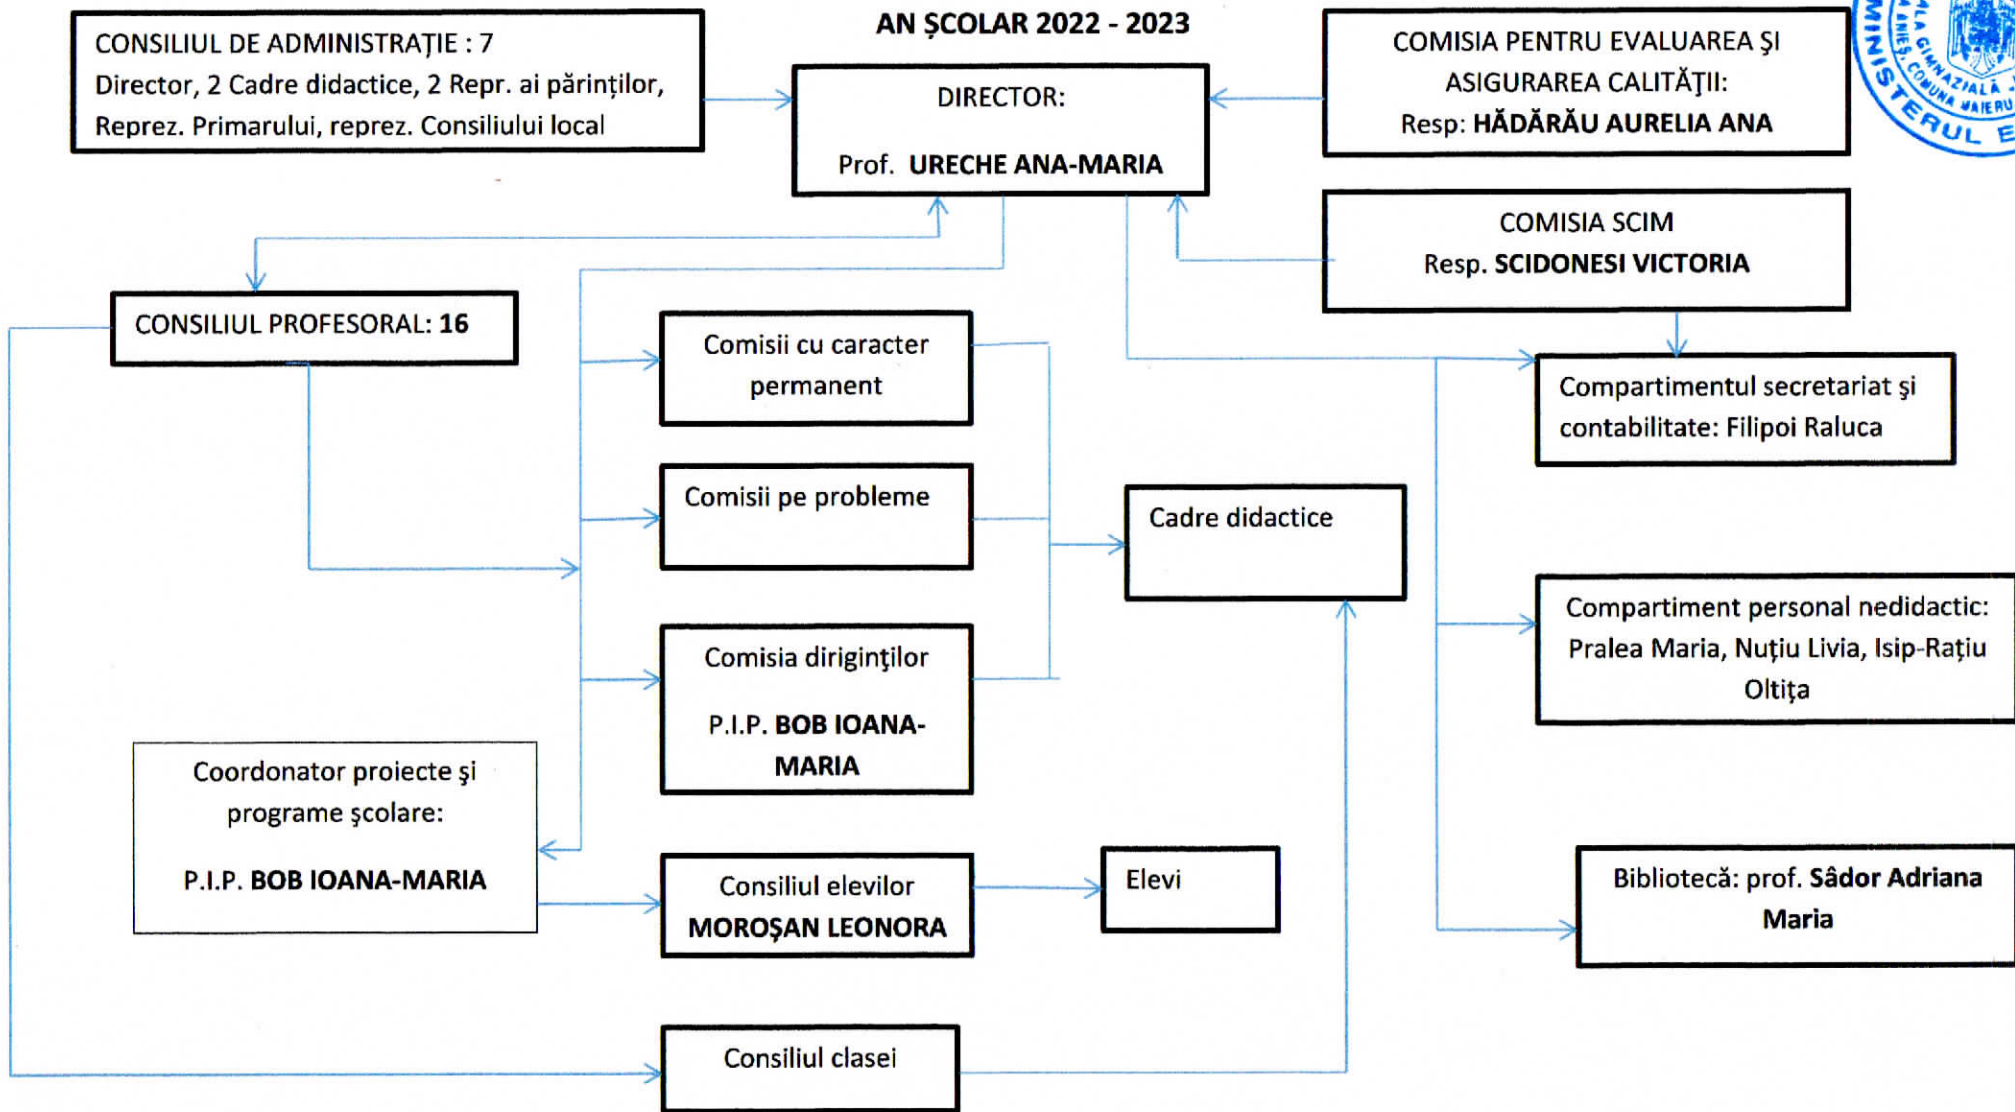

ȘCOALA GIMNAZIALĂ „JUSTIN ILIEȘIU” ANIEȘ

AN ȘCOLAR 2022 - 2023

Comisii cu caracter permanent: Consiliul profesoral, Comisia pentru Curriculum, Comisia de evaluare și asigurare a calității CEAC, Comisia SSM și PSI, Comisia pentru Control managerial intern, Comisia pentru prevenirea și eliminarea violenței, a faptelor de corupție și discriminării în mediul școlar și promovarea interculturalității, Comisia pentru mentorat didactic și formare în cariera didactică

Comisii pe probleme: Comisia lapte și corn, Comisia pt. orar, Comitetul de părinți, Comisia de organizare a EN, Comisia de admitere, Mobilitate, etc.